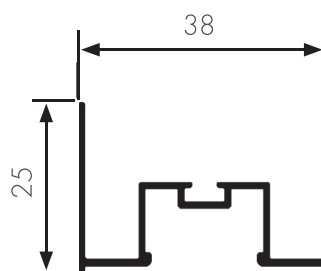

COUPE DU PROFIL :

OPTIONS

- Laquages personnalisés selon nuancier RAL