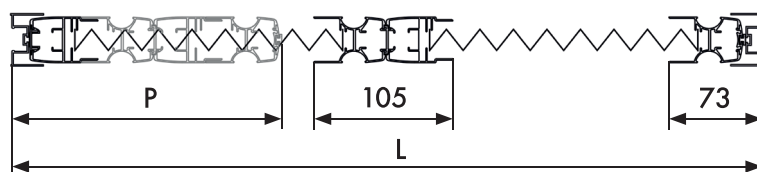

## 2 VANTAUX À OUVERTURE CENTRALE :

- Fermeture par aimants bipolaires

Encombrements	
L	P
2000	110
2400	115
2800	120
3200	124
3800	129

## 2 VANTAUX À OUVERTURE LATÉRALE :

- Fermeture par aimants bipolaires

Encombrements	
L	P
2000	202
2400	212
2800	222
3200	230
3800	240

Toutes les dimensions sont indiquées en mm

### Pose dans l'embrasure :

- Mesurer la largeur intérieure du tableau à 3 endroits (en haut, au milieu, en bas) : retenir la plus **grande** largeur.
- Mesurer la hauteur intérieure du tableau à 3 endroits (droite - milieu - gauche) : retenir la plus **petite** hauteur.