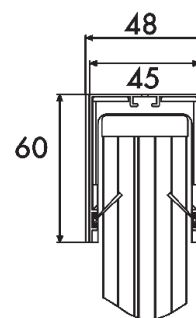

Moustiquaire enroulable ROYALE

La moustiquaire plissée ROYALE est idéale pour les ouvertures avec passage fréquent comme les portes ou les baies-vitrées.

CARACTÉRISTIQUES TECHNIQUES

- Cadre et profils en aluminium extrudé
- Toile noire plissée en fils de polyester enrobés de PVC, résistante, imputrescible et insensible aux UV
- Rail haut en forme de « U » (largeur 48 mm x hauteur 60 mm)
- Guidage bas en PVC discret (largeur 34 mm x hauteur 5 mm)
- Manœuvre souple et silencieuse, s'effectue sans effort par déplacement de la barre de traction
- Système de guidage par fils invisibles
- Joints balai dans le rail supérieur
- Disponible en version 1 vantail, 2 et 3 vantaux à ouverture centrale ou latérale
- 6 coloris disponibles en stock (4 unis et 2 faux bois avec plus value) :

Ce produit est conçu uniquement pour une pose en tableau.

	Limites dimensionnelles (en mm)	
	1 vantail	2 vantaux
Largeur mini.	400	800
Largeur maxi.	1900	3800
Hauteur mini.	500	500
Hauteur maxi.	3000	3000
Surface maxi.	5,7 m²	11,4 m²

Note : il faut que hauteur - largeur $\geq$ 130 mm

Blanc 9010

Marron 8017

Gris anthracite
7016

Beige 1015

Faux bois foncé

Faux bois clair

COUPE VERTICALE :

COUPE DU PROFIL :

OPTIONS

- Laquages personnalisés selon nuancier RAL

ENCOMBREMENTS

1 VANTAIL :

Encombresments	
L	P
1000	110
1200	115
1400	120
1600	124
1900	129