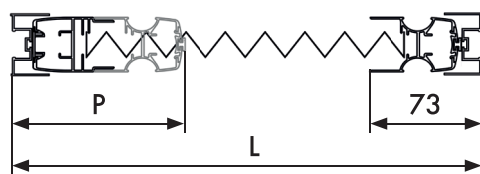

ENCOMBREMENTS

1 VANTAIL :

Encombresments	
L	P
1000	110
1200	115
1400	120
1600	124
1900	129