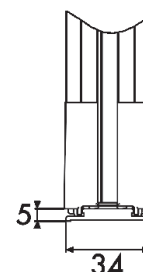

COUPE DU PROFIL :

OPTIONS

- Laquages personnalisés selon nuancier RAL